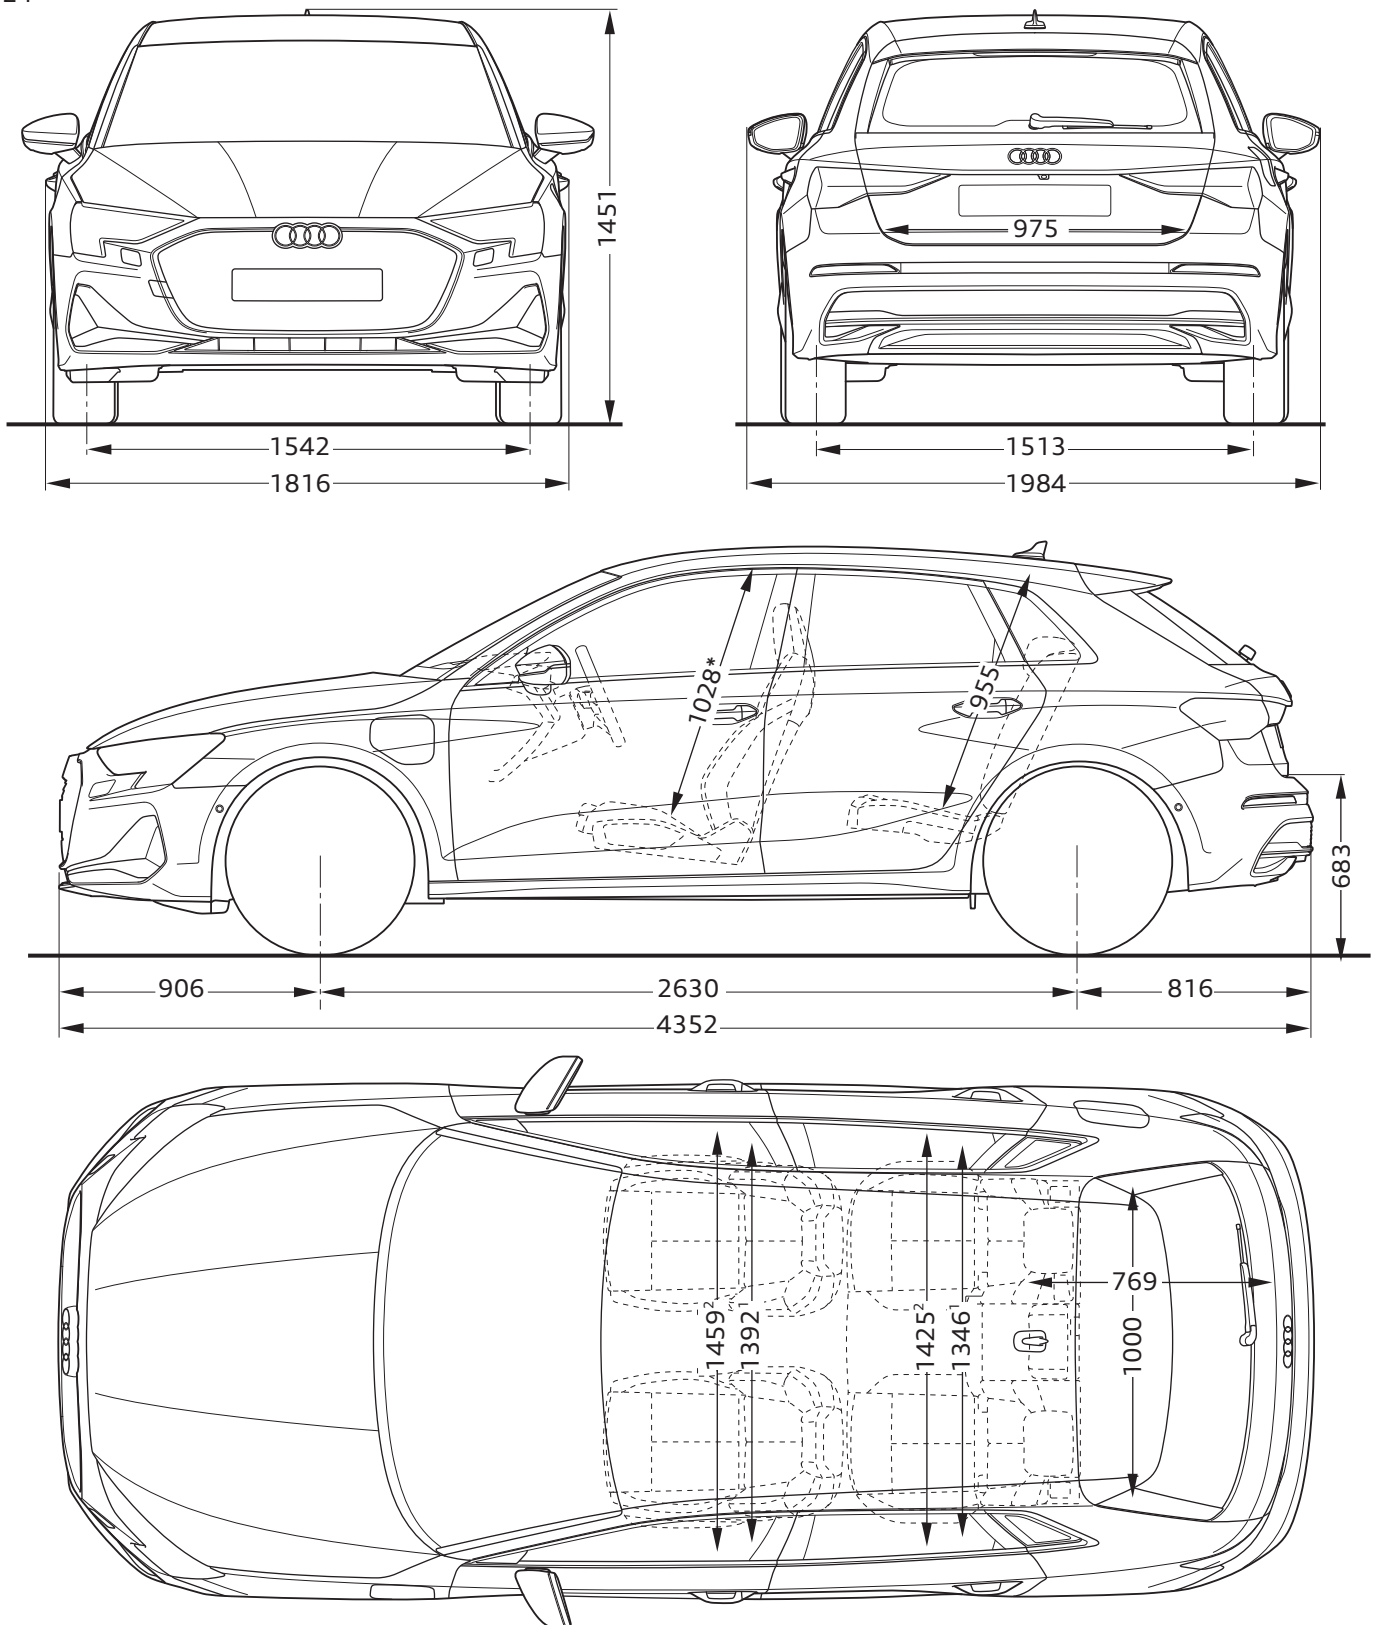

Audi A3 Sportback TFSI e

Abmessungen

Dimensions

08/24

¹ Breite Schulterraum / Shoulder width

² Breite Ellbogenraum / Elbow width

* maximaler Kopfraum / Maximum headroom

Angaben in Millimeter / Dimensions in millimeters

Angabe der Abmessungen bei Fahrzeugleergewicht / Dimensions of vehicle unloaded

Bei den angegebenen Werten handelt es sich um auf Datenbasis ermittelte Nominalwerte. Sie basieren auf zum Zeitpunkt der Ermittlung vorliegenden Datenständen und definierter Ausstattungsvariante.

The indicated values are data based nominal values. They refer to the present data sets at the date of the determination and a defined set of equipment